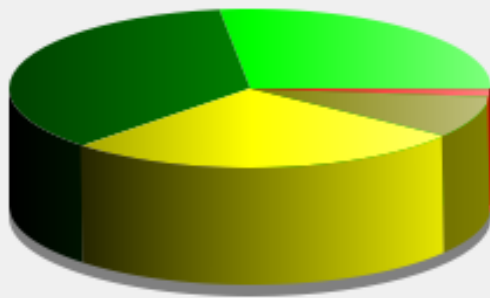

Véhicules sortants

■	<= 30 Km/h : 997 - (27.04 %)
■	31 - 40 Km/h : 1 318 - (35.75 %)
■	41 - 50 Km/h : 998 - (27.07 %)
■	51 - 60 Km/h : 312 - (8.46 %)
■	61 - 70 Km/h : 59 - (1.60 %)
■	71 - 80 Km/h (et +) : 3 - (0.08 %)

Début d'exploitation: samedi 8 mai 2021 13:30
Fin d'exploitation: mercredi 30 juin 2021 12:00

Lieu de la mesure:

Commentaire: