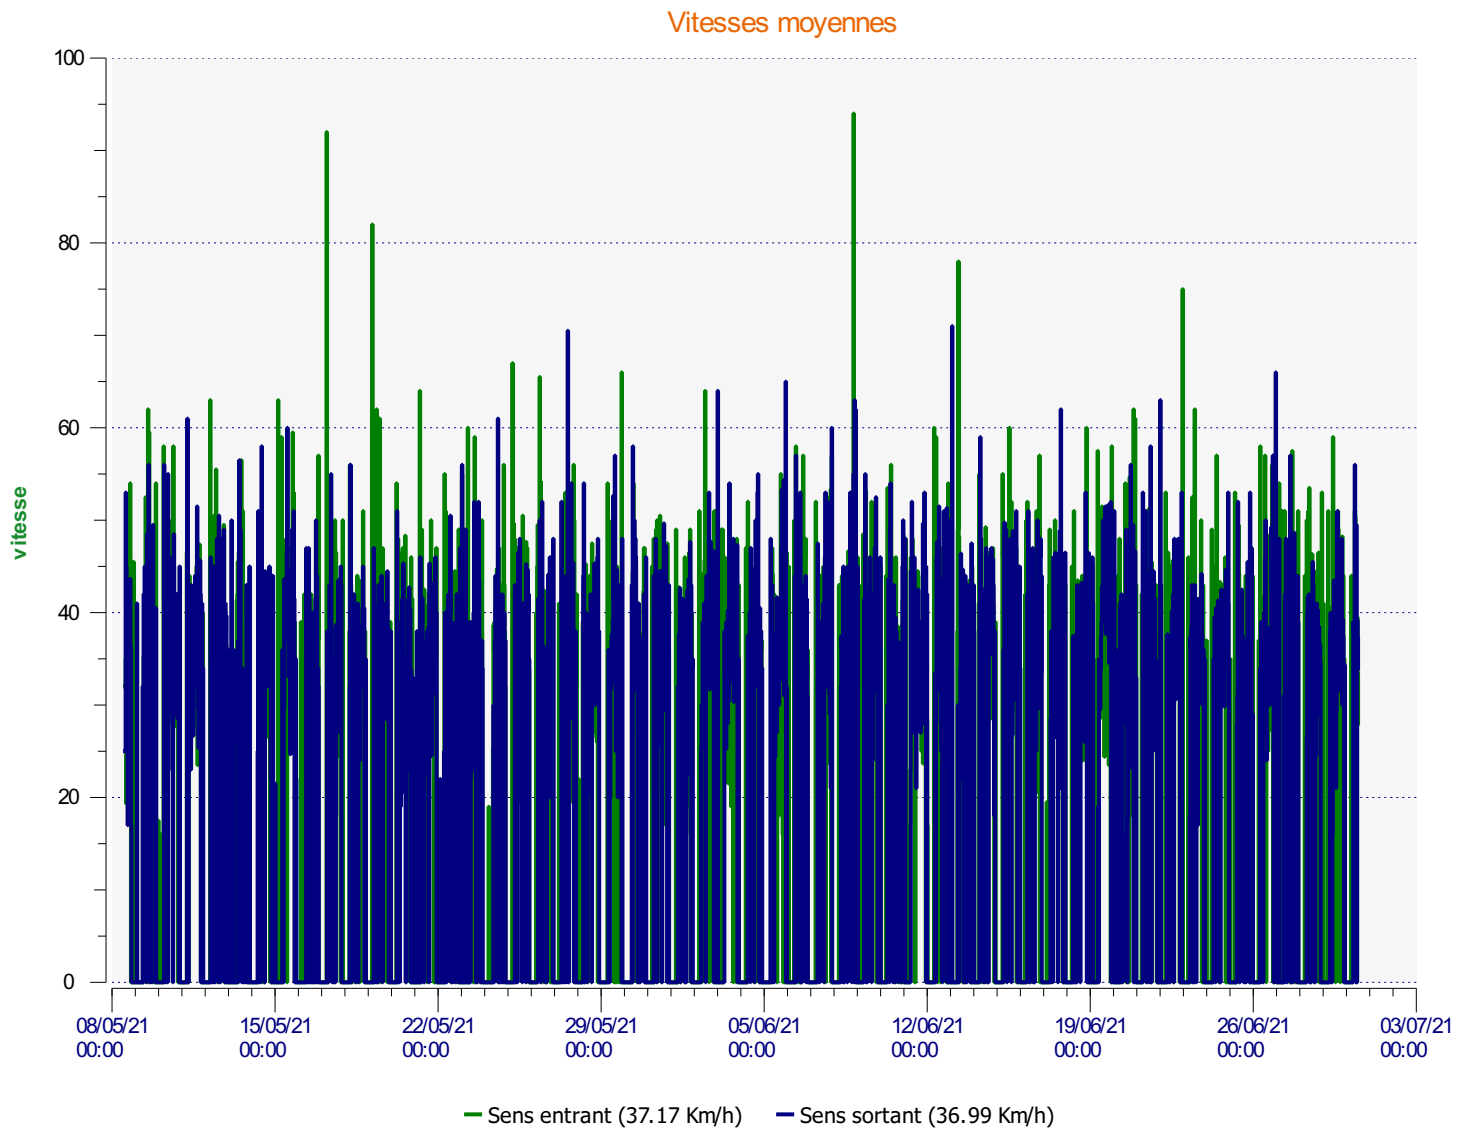

Élan Cité

DÉTECTER • INFORMER • SÉCURISER

Début d'exploitation: samedi 8 mai 2021 13:30
Fin d'exploitation: mercredi 30 juin 2021 12:00

Lieu de la mesure:

Commentaire:

Début d'exploitation: samedi 8 mai 2021 13:30
Fin d'exploitation: mercredi 30 juin 2021 12:00

Lieu de la mesure:

Commentaire:

Début d'exploitation: samedi 8 mai 2021 13:30
Fin d'exploitation: mercredi 30 juin 2021 12:00

Lieu de la mesure:

Commentaire:

Début d'exploitation: samedi 8 mai 2021 13:30
Fin d'exploitation: mercredi 30 juin 2021 12:00