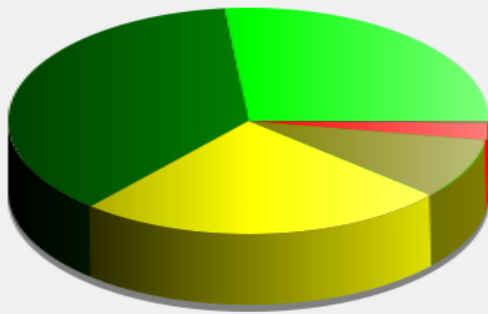

Véhicules entrants

<= 30 Km/h	: 1 158	- (26.59 %)
31 - 40 Km/h	: 1 614	- (37.06 %)
41 - 50 Km/h	: 1 088	- (24.98 %)
51 - 60 Km/h	: 376	- (8.63 %)
61 - 70 Km/h	: 106	- (2.43 %)
71 - 80 Km/h (et +)	: 13	- (0.30 %)

Début d'exploitation: samedi 8 mai 2021 13:30
Fin d'exploitation: mercredi 30 juin 2021 12:00

Lieu de la mesure:

Commentaire: