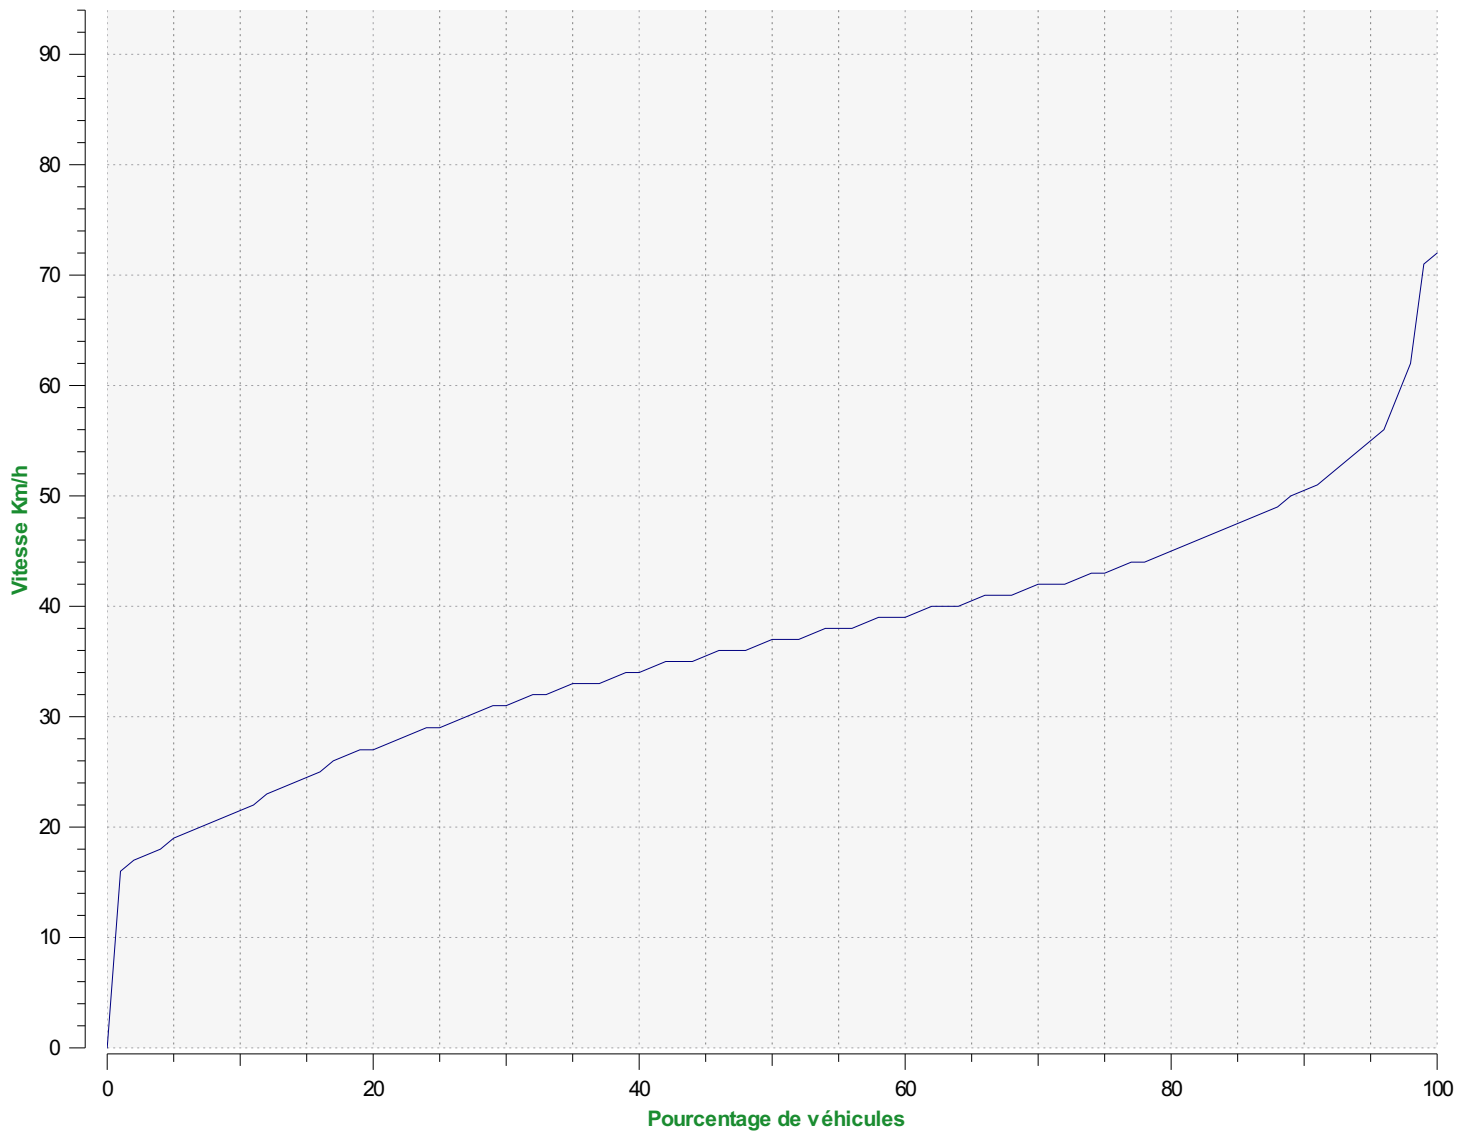

Percentiles de vitesse sens sortant

V30: 31.00Km/h **V50:** 37.00Km/h **V85:** 47.00Km/h

Début d'exploitation: samedi 8 mai 2021 13:30
Fin d'exploitation: mercredi 30 juin 2021 12:00

Lieu de la mesure:

Commentaire:

Historique des mesures

Date	Nombre de relevés	Nombre véhicules	Vitesse moyenne	Vitesse maximale	Sens
30/06/2021 12:00	3	3	28.00	38.00	Entrant
30/06/2021 12:00	1	1	34.00	34.00	Sortant
30/06/2021 11:30	2	2	33.50	37.00	Entrant
30/06/2021 11:30	4	4	37.25	45.00	Sortant
30/06/2021 11:00	4	4	39.50	53.00	Entrant
30/06/2021 11:00	5	5	39.20	53.00	Sortant
30/06/2021 10:00	7	7	35.00	58.00	Entrant
30/06/2021 10:00	2	2	49.50	56.00	Sortant
30/06/2021 09:30	4	4	45.75	49.00	Entrant
30/06/2021 09:00	3	3	50.33	57.00	Entrant
30/06/2021 09:00	2	2	42.00	52.00	Sortant
30/06/2021 08:30	2	2	51.00	52.00	Entrant
30/06/2021 08:30	2	2	56.00	64.00	Sortant
30/06/2021 08:00	3	3	39.33	45.00	Entrant
30/06/2021 08:00	1	1	17.00	17.00	Sortant
30/06/2021 07:30	5	5	38.40	48.00	Entrant
30/06/2021 07:30	3	3	38.00	48.00	Sortant
30/06/2021 07:00	1	1	38.00	38.00	Entrant
30/06/2021 07:00	1	1	39.00	39.00	Sortant
30/06/2021 06:30	1	1	40.00	40.00	Entrant
30/06/2021 05:00	1	1	44.00	44.00	Entrant
29/06/2021 22:00	3	3	34.33	35.00	Sortant
29/06/2021 21:30	1	1	35.00	35.00	Entrant
29/06/2021 21:00	1	1	34.00	34.00	Sortant
29/06/2021 20:30	1	1	44.00	44.00	Entrant
29/06/2021 20:30	2	2	37.50	43.00	Sortant
29/06/2021 20:00	1	1	38.00	38.00	Entrant
29/06/2021 20:00	4	4	39.25	52.00	Sortant
29/06/2021 19:30	4	4	48.25	52.00	Entrant
29/06/2021 19:30	1	1	30.00	30.00	Sortant
29/06/2021 19:00	3	3	39.33	63.00	Entrant
29/06/2021 19:00	4	4	48.00	58.00	Sortant
29/06/2021 18:30	7	7	31.29	38.00	Entrant
29/06/2021 18:30	6	6	32.50	47.00	Sortant
29/06/2021 18:00	5	5	36.40	52.00	Entrant
29/06/2021 18:00	7	7	37.43	53.00	Sortant
29/06/2021 17:30	1	1	38.00	38.00	Sortant
29/06/2021 17:00	7	7	32.43	55.00	Entrant
29/06/2021 17:00	2	2	38.00	60.00	Sortant
29/06/2021 16:30	4	4	25.75	31.00	Entrant
29/06/2021 16:30	9	9	34.56	49.00	Sortant
29/06/2021 16:00	3	3	35.67	49.00	Entrant
29/06/2021 16:00	5	5	33.00	49.00	Sortant
29/06/2021 15:30	1	1	49.00	49.00	Entrant
29/06/2021 15:30	2	2	31.50	40.00	Sortant
29/06/2021 15:00	1	1	51.00	51.00	Entrant
29/06/2021 15:00	2	2	41.50	44.00	Sortant
29/06/2021 14:30	5	5	38.20	47.00	Entrant
29/06/2021 14:30	1	1	51.00	51.00	Sortant
29/06/2021 14:00	3	3	36.67	45.00	Entrant