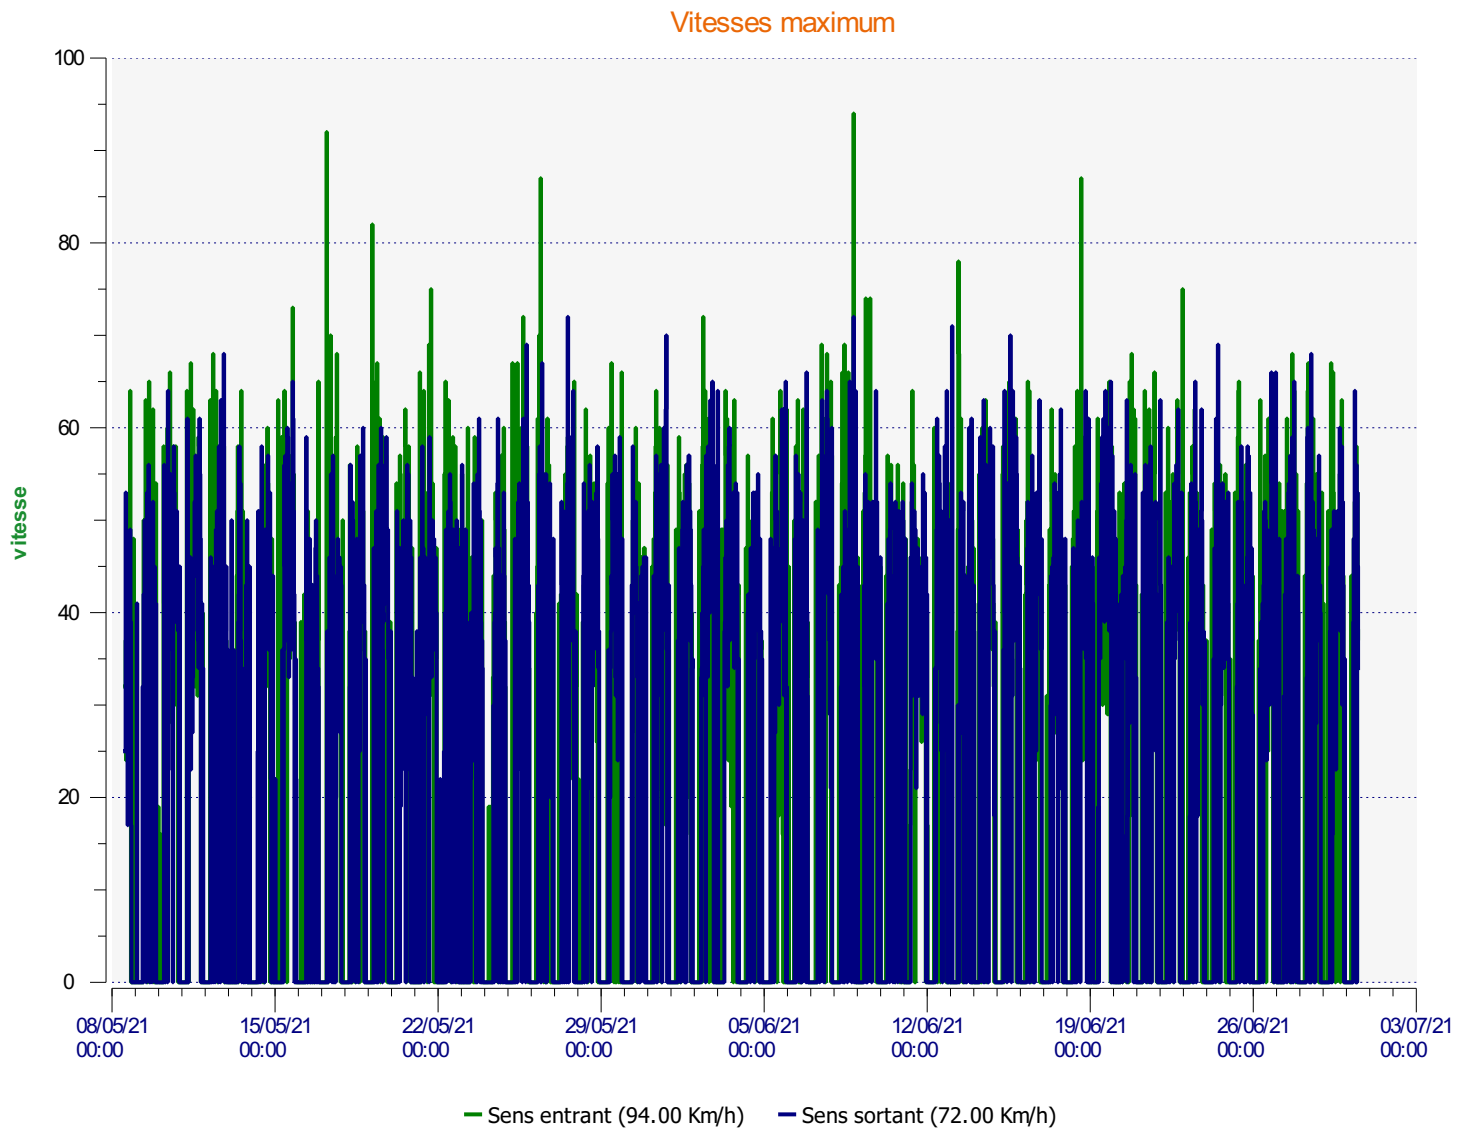

Élan Cité

DÉTECTER • INFORMER • SÉCURISER

Début d'exploitation: samedi 8 mai 2021 13:30
Fin d'exploitation: mercredi 30 juin 2021 12:00

Lieu de la mesure:

Commentaire:

Début d'exploitation: samedi 8 mai 2021 13:30
Fin d'exploitation: mercredi 30 juin 2021 12:00

Lieu de la mesure:

Commentaire:

Début d'exploitation: samedi 8 mai 2021 13:30
Fin d'exploitation: mercredi 30 juin 2021 12:00

Lieu de la mesure:

Commentaire:

Début d'exploitation: samedi 8 mai 2021 13:30
Fin d'exploitation: mercredi 30 juin 2021 12:00