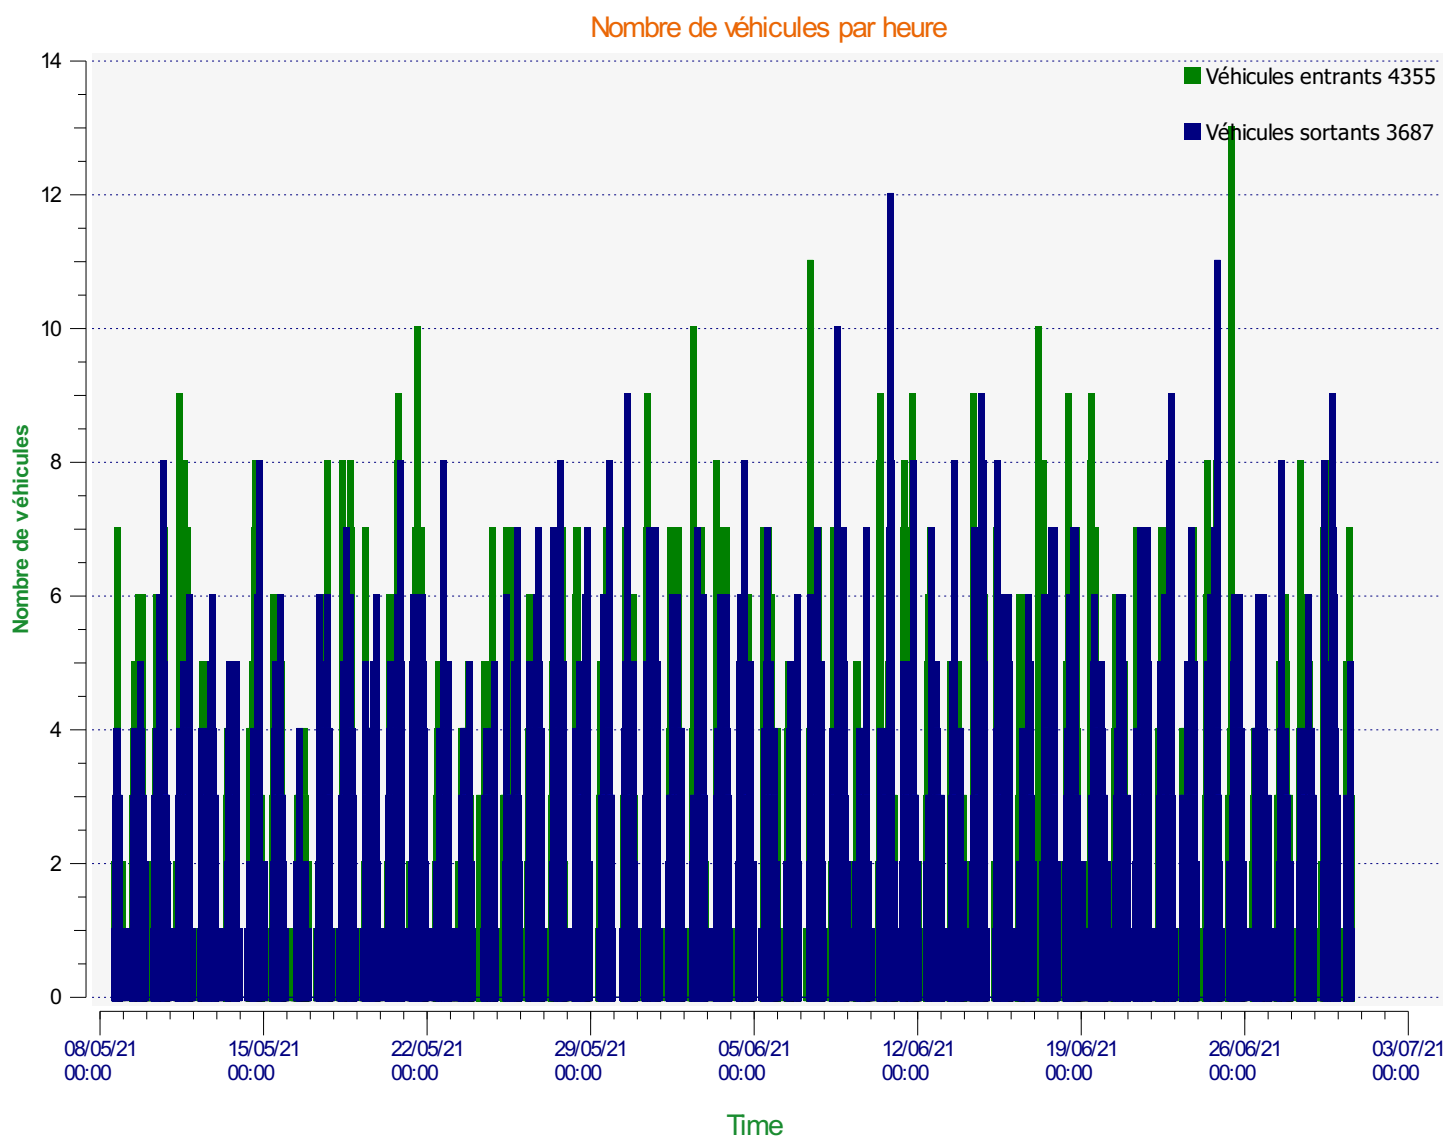

Lieu de la mesure:

Commentaire:

Début d'exploitation: samedi 8 mai 2021 13:30
Fin d'exploitation: mercredi 30 juin 2021 12:00

Lieu de la mesure:

Commentaire:

Début d'exploitation: samedi 8 mai 2021 13:30
Fin d'exploitation: mercredi 30 juin 2021 12:00