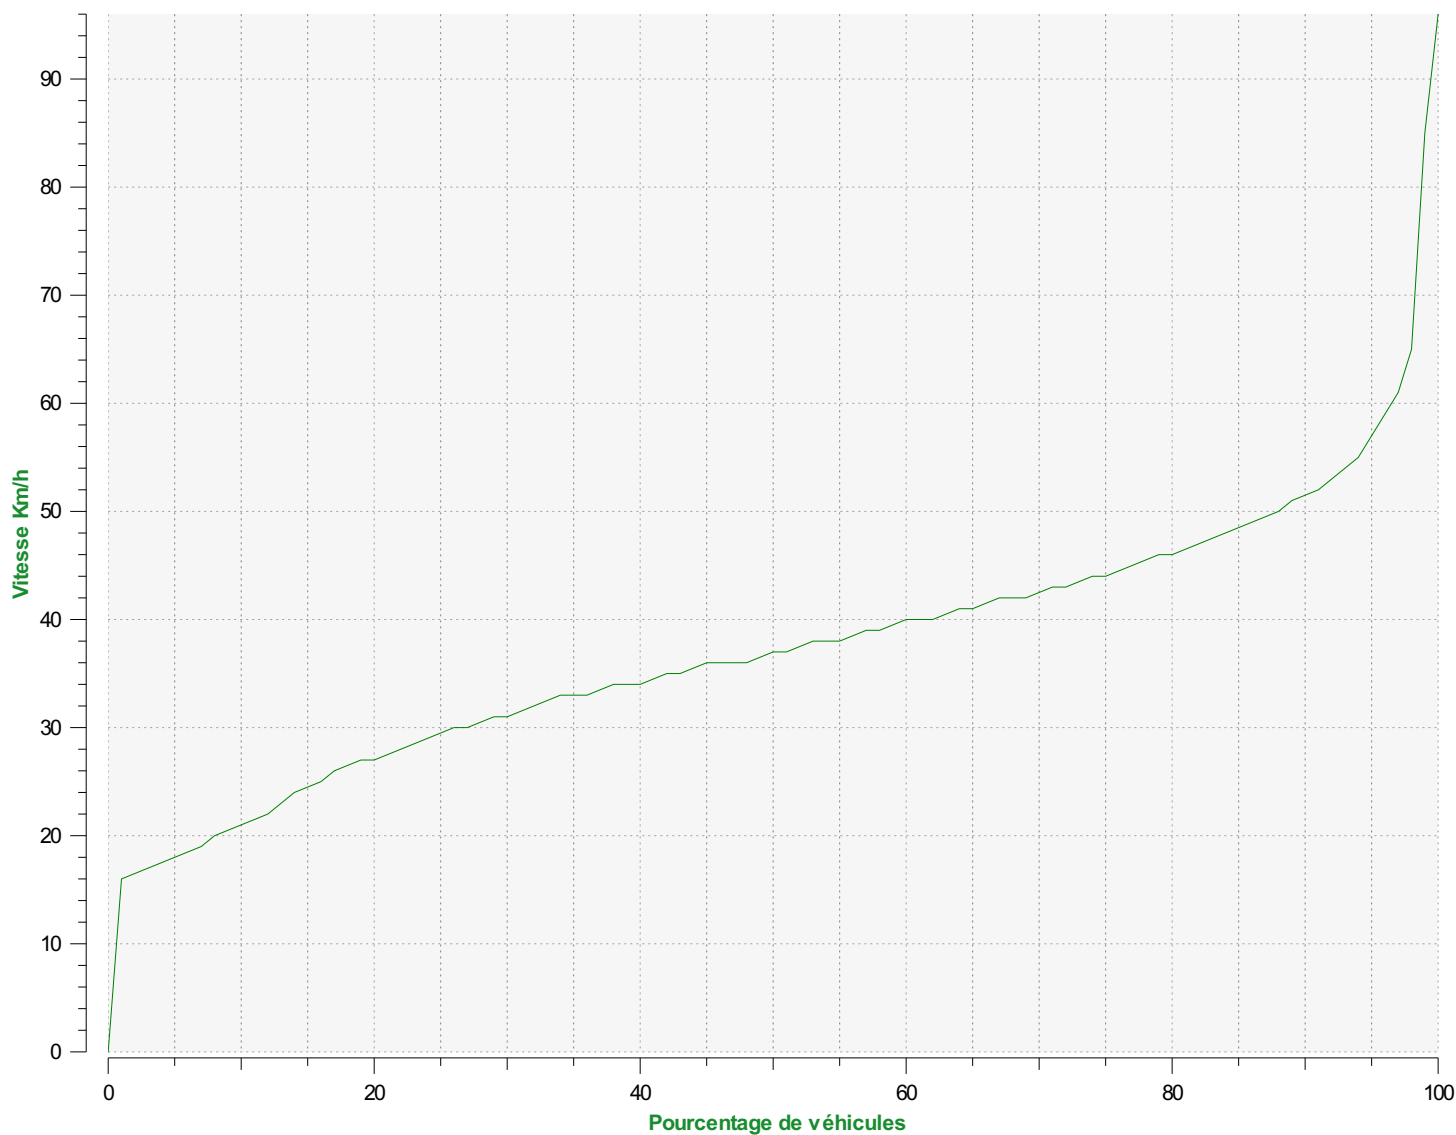

**Début d'exploitation:** lundi 1 mars 2021 11:30  
**Fin d'exploitation:** vendredi 30 avril 2021 11:00

**Lieu de la mesure:** Route des Bouleaux

**Commentaire:** Sens entrant : vers Les Joncs  
Sens sortant : vers D983