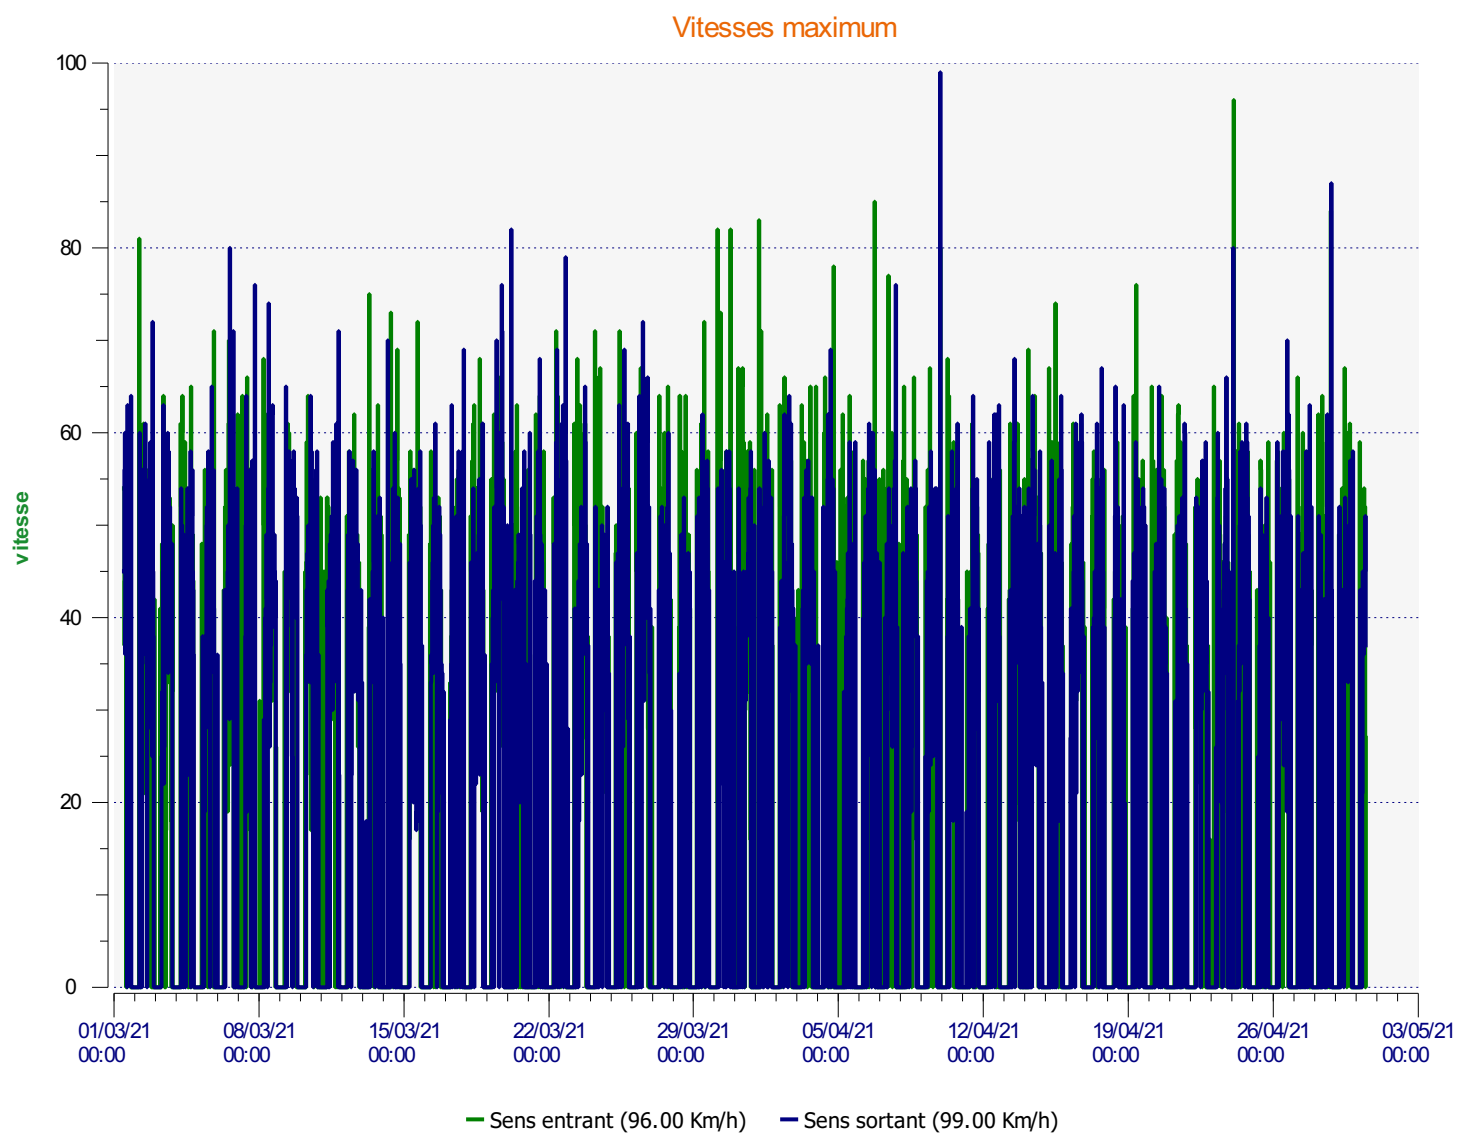

# Élan Cité

DÉTECTER • INFORMER • SÉCURISER

---

**Début d'exploitation:** lundi 1 mars 2021 11:30  
**Fin d'exploitation:** vendredi 30 avril 2021 11:00

**Lieu de la mesure:** Route des Bouleaux

**Commentaire:** Sens entrant : vers Les Joncs  
Sens sortant : vers D983

**Début d'exploitation:** lundi 1 mars 2021 11:30  
**Fin d'exploitation:** vendredi 30 avril 2021 11:00

**Lieu de la mesure:** Route des Bouleaux

**Commentaire:** Sens entrant : vers Les Joncs  
Sens sortant : vers D983