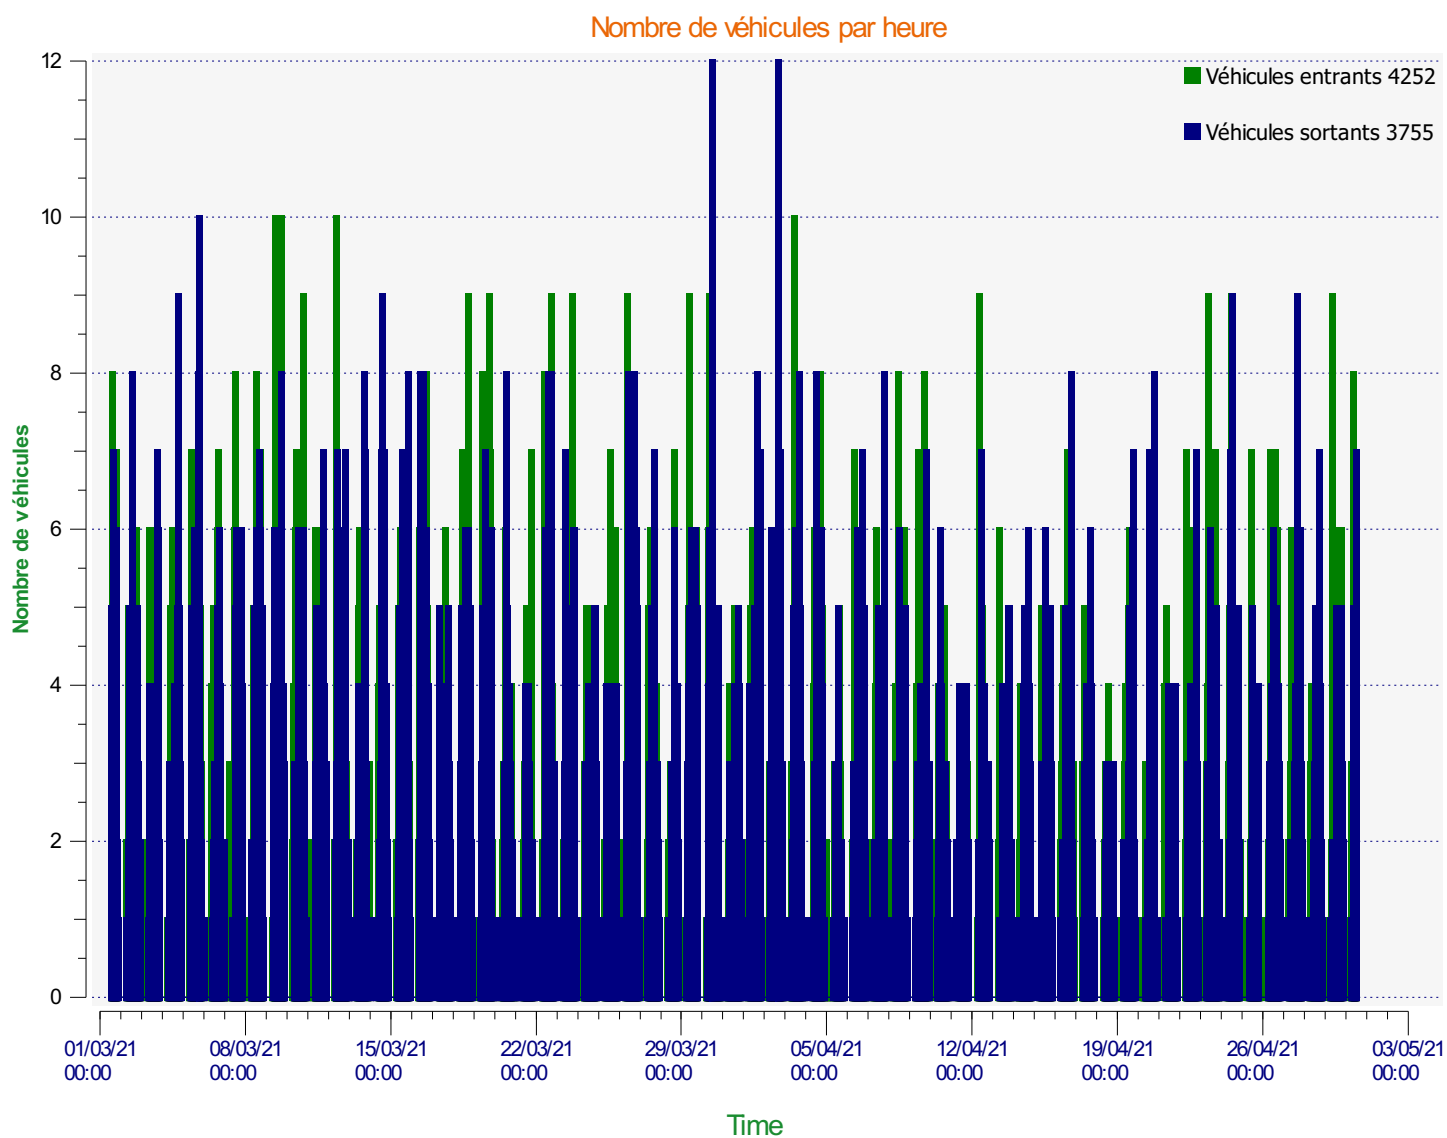

**Début d'exploitation:** lundi 1 mars 2021 11:30  
**Fin d'exploitation:** vendredi 30 avril 2021 11:00

**Lieu de la mesure:** Route des Bouleaux

**Commentaire:** Sens entrant : vers Les Joncs  
Sens sortant : vers D983