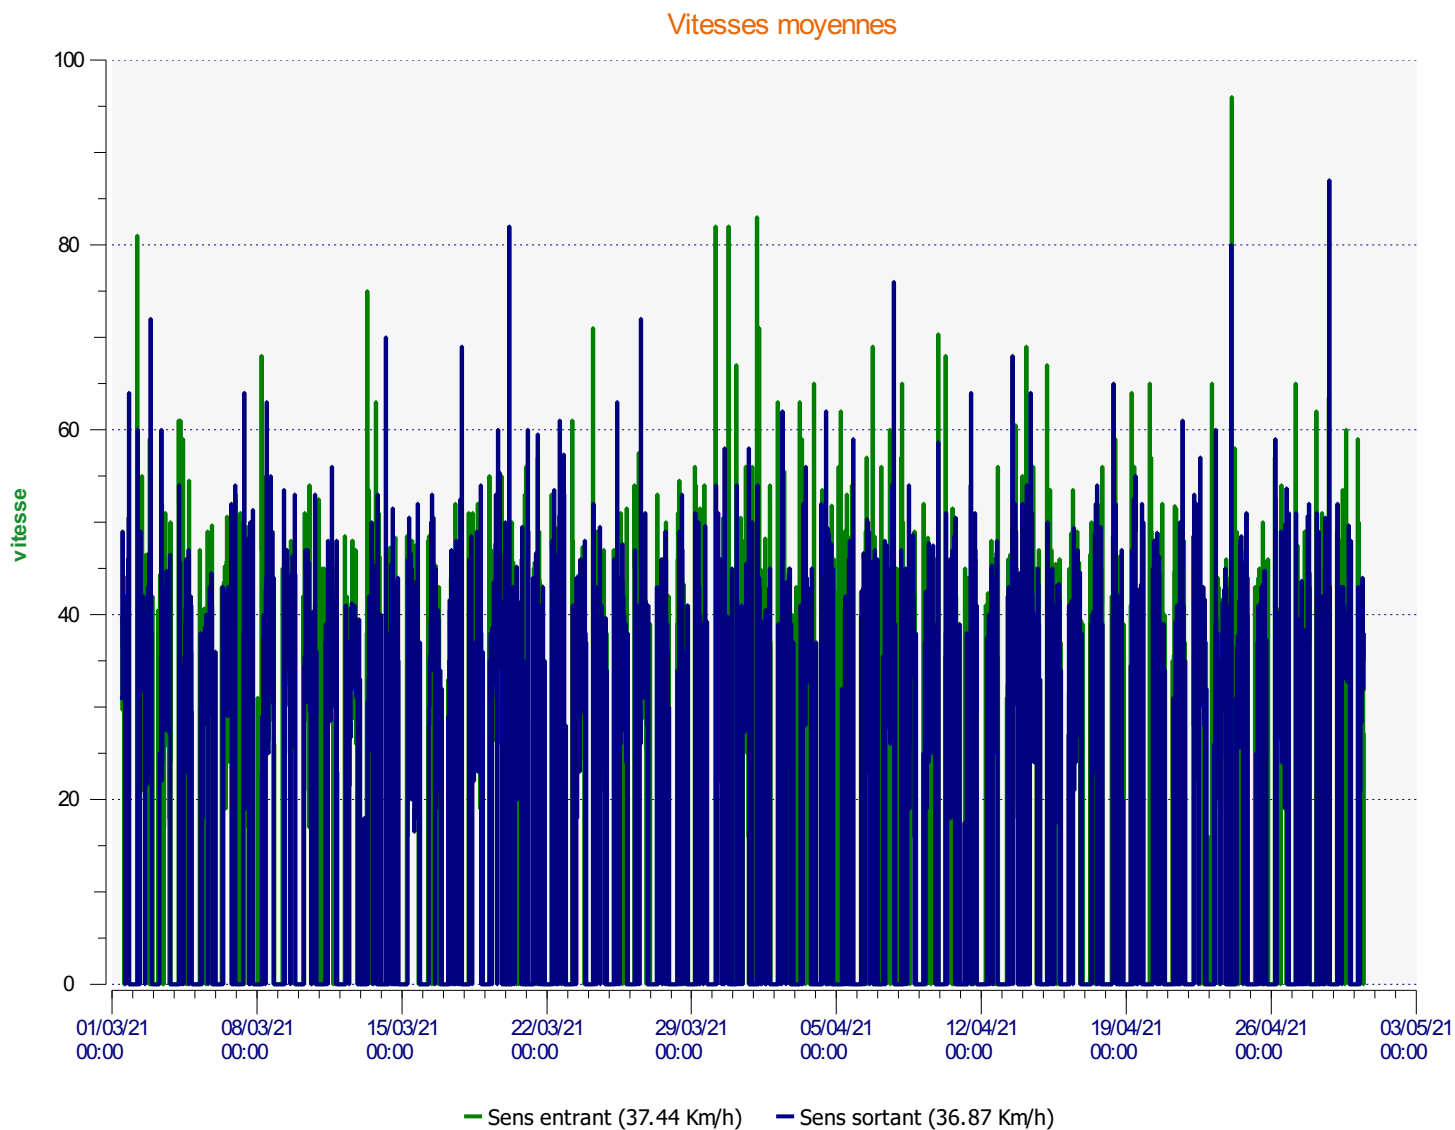

# Élan Cité

DÉTECTER • INFORMER • SÉCURISER

---

**Début d'exploitation:** lundi 1 mars 2021 11:30  
**Fin d'exploitation:** vendredi 30 avril 2021 11:00

**Lieu de la mesure:** Route des Bouleaux

**Commentaire:** Sens entrant : vers Les Joncs  
Sens sortant : vers D983

**Début d'exploitation:** lundi 1 mars 2021 11:30  
**Fin d'exploitation:** vendredi 30 avril 2021 11:00

**Lieu de la mesure:** Route des Bouleaux

**Commentaire:** Sens entrant : vers Les Joncs  
Sens sortant : vers D983