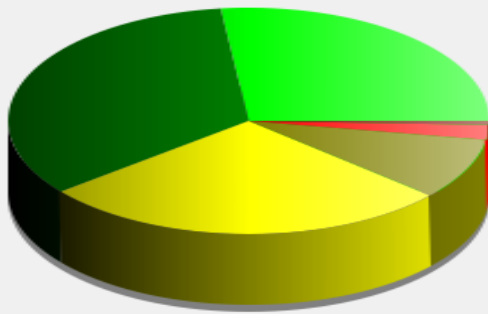

Véhicules entrants

<= 30 Km/h	: 1 142 - (26.86 %)
31 - 40 Km/h	: 1 442 - (33.91 %)
41 - 50 Km/h	: 1 182 - (27.80 %)
51 - 60 Km/h	: 372 - (8.75 %)
61 - 70 Km/h	: 91 - (2.14 %)
71 - 80 Km/h (et +)	: 23 - (0.54 %)

Début d'exploitation: lundi 1 mars 2021 11:30
Fin d'exploitation: vendredi 30 avril 2021 11:00

Lieu de la mesure: Route des Bouleaux

Commentaire: Sens entrant : vers Les Joncs
Sens sortant : vers D983