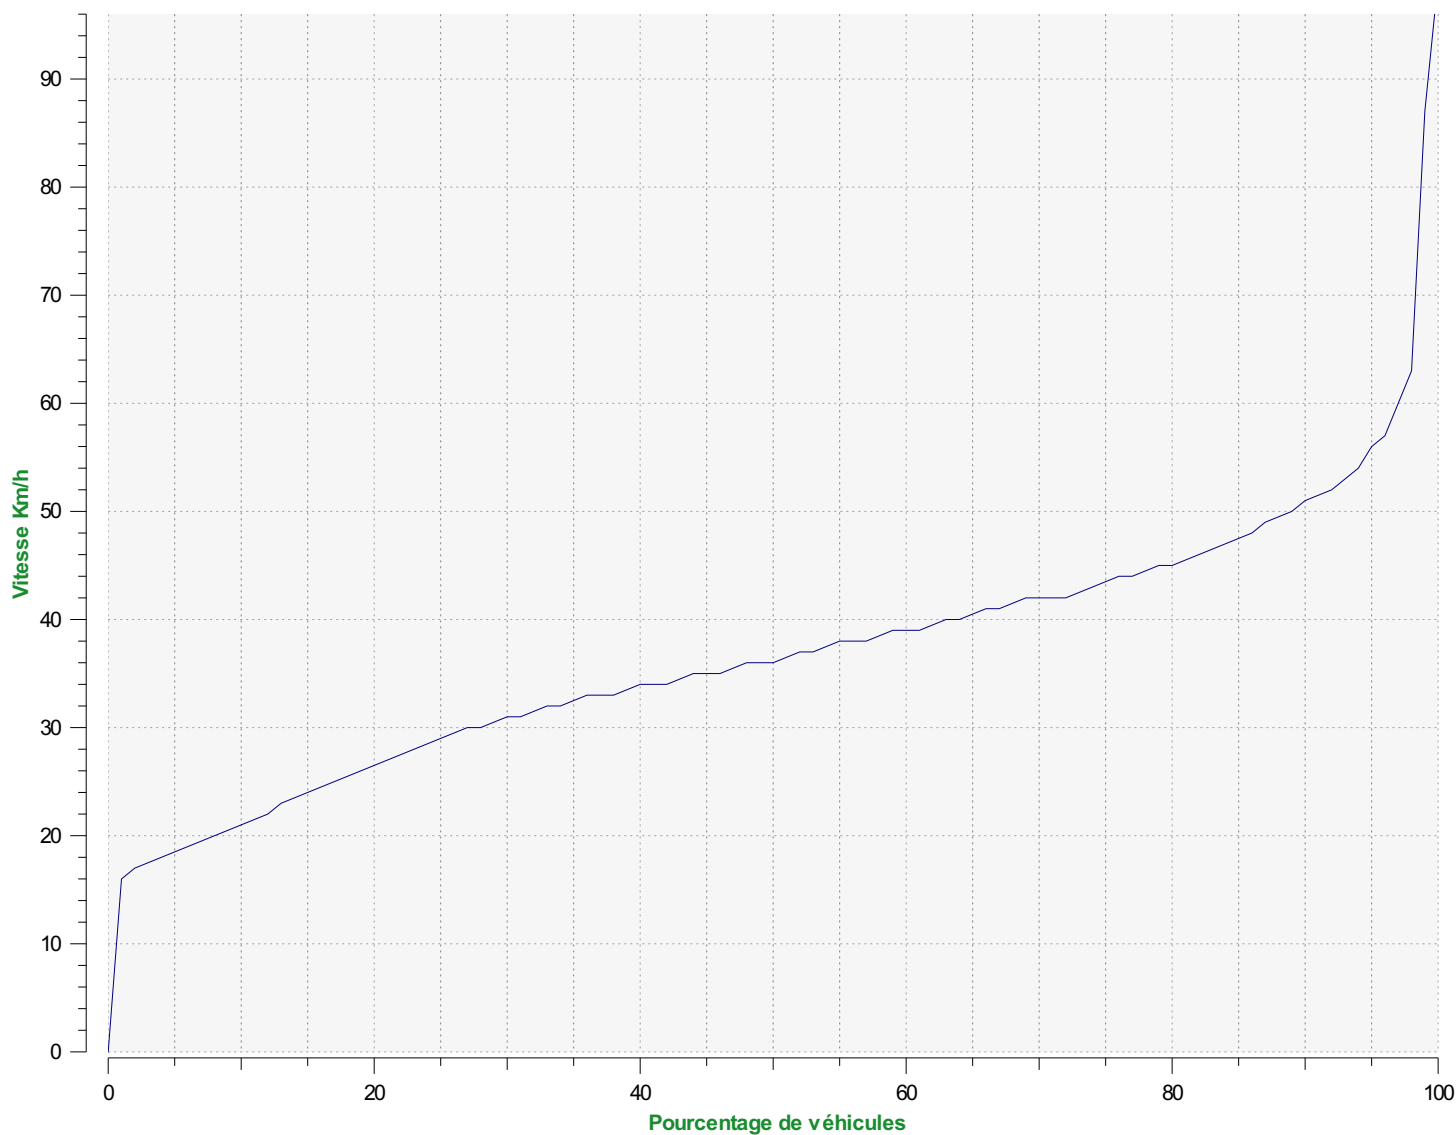

Percentiles de vitesse sens sortant

V30: 31.00Km/h **V50:** 36.00Km/h **V85:** 47.00Km/h

Début d'exploitation: lundi 1 mars 2021 11:30
Fin d'exploitation: vendredi 30 avril 2021 11:00

Lieu de la mesure: Route des Bouleaux

Commentaire: Sens entrant : vers Les Joncs
Sens sortant : vers D983

Historique des mesures

Date	Nombre de relevés	Nombre véhicules	Vitesse moyenne	Vitesse maximale	Sens
30/04/2021 11:00	1	1	27.00	27.00	Entrant
30/04/2021 11:00	4	4	32.00	37.00	Sortant
30/04/2021 10:30	7	7	38.00	51.00	Sortant
30/04/2021 10:00	7	7	36.43	52.00	Entrant
30/04/2021 10:00	5	5	35.00	45.00	Sortant
30/04/2021 09:30	4	4	31.75	42.00	Entrant
30/04/2021 09:30	2	2	44.00	44.00	Sortant
30/04/2021 09:00	5	5	40.40	54.00	Entrant
30/04/2021 09:00	4	4	33.25	37.00	Sortant
30/04/2021 08:30	3	3	27.33	35.00	Entrant
30/04/2021 08:30	3	3	28.33	36.00	Sortant
30/04/2021 08:00	5	5	31.40	39.00	Entrant
30/04/2021 08:00	2	2	32.00	36.00	Sortant
30/04/2021 07:30	8	8	37.25	48.00	Entrant
30/04/2021 07:30	5	5	40.20	45.00	Sortant
30/04/2021 07:00	5	5	37.00	47.00	Entrant
30/04/2021 07:00	2	2	21.00	21.00	Sortant
30/04/2021 06:00	1	1	40.00	40.00	Entrant
30/04/2021 05:30	3	3	28.67	49.00	Entrant
30/04/2021 05:30	1	1	25.00	25.00	Sortant
30/04/2021 05:00	1	1	50.00	50.00	Entrant
30/04/2021 04:30	1	1	43.00	43.00	Sortant
30/04/2021 04:00	1	1	59.00	59.00	Entrant
29/04/2021 20:00	2	2	48.00	58.00	Sortant
29/04/2021 19:30	1	1	34.00	34.00	Entrant
29/04/2021 18:30	2	2	33.00	41.00	Sortant
29/04/2021 18:00	3	3	42.00	44.00	Sortant
29/04/2021 17:30	6	6	43.00	50.00	Entrant
29/04/2021 17:30	3	3	49.67	55.00	Sortant
29/04/2021 17:00	4	4	29.75	41.00	Entrant
29/04/2021 17:00	5	5	33.00	57.00	Sortant
29/04/2021 16:30	6	6	41.17	61.00	Entrant
29/04/2021 16:30	3	3	32.67	39.00	Sortant
29/04/2021 16:00	2	2	24.00	31.00	Entrant
29/04/2021 16:00	4	4	32.75	38.00	Sortant
29/04/2021 15:30	4	4	40.50	43.00	Entrant
29/04/2021 15:30	2	2	39.50	50.00	Sortant
29/04/2021 15:00	3	3	33.67	40.00	Entrant
29/04/2021 15:00	4	4	33.50	45.00	Sortant
29/04/2021 14:30	1	1	60.00	60.00	Entrant
29/04/2021 14:30	1	1	33.00	33.00	Sortant
29/04/2021 14:00	1	1	27.00	27.00	Entrant
29/04/2021 14:00	3	3	37.33	44.00	Sortant
29/04/2021 13:30	2	2	33.00	38.00	Entrant
29/04/2021 13:30	1	1	40.00	40.00	Sortant
29/04/2021 13:00	5	5	33.80	45.00	Sortant
29/04/2021 12:30	6	6	39.67	47.00	Entrant
29/04/2021 12:30	2	2	33.50	38.00	Sortant
29/04/2021 12:00	2	2	33.50	37.00	Entrant
29/04/2021 12:00	1	1	41.00	41.00	Sortant