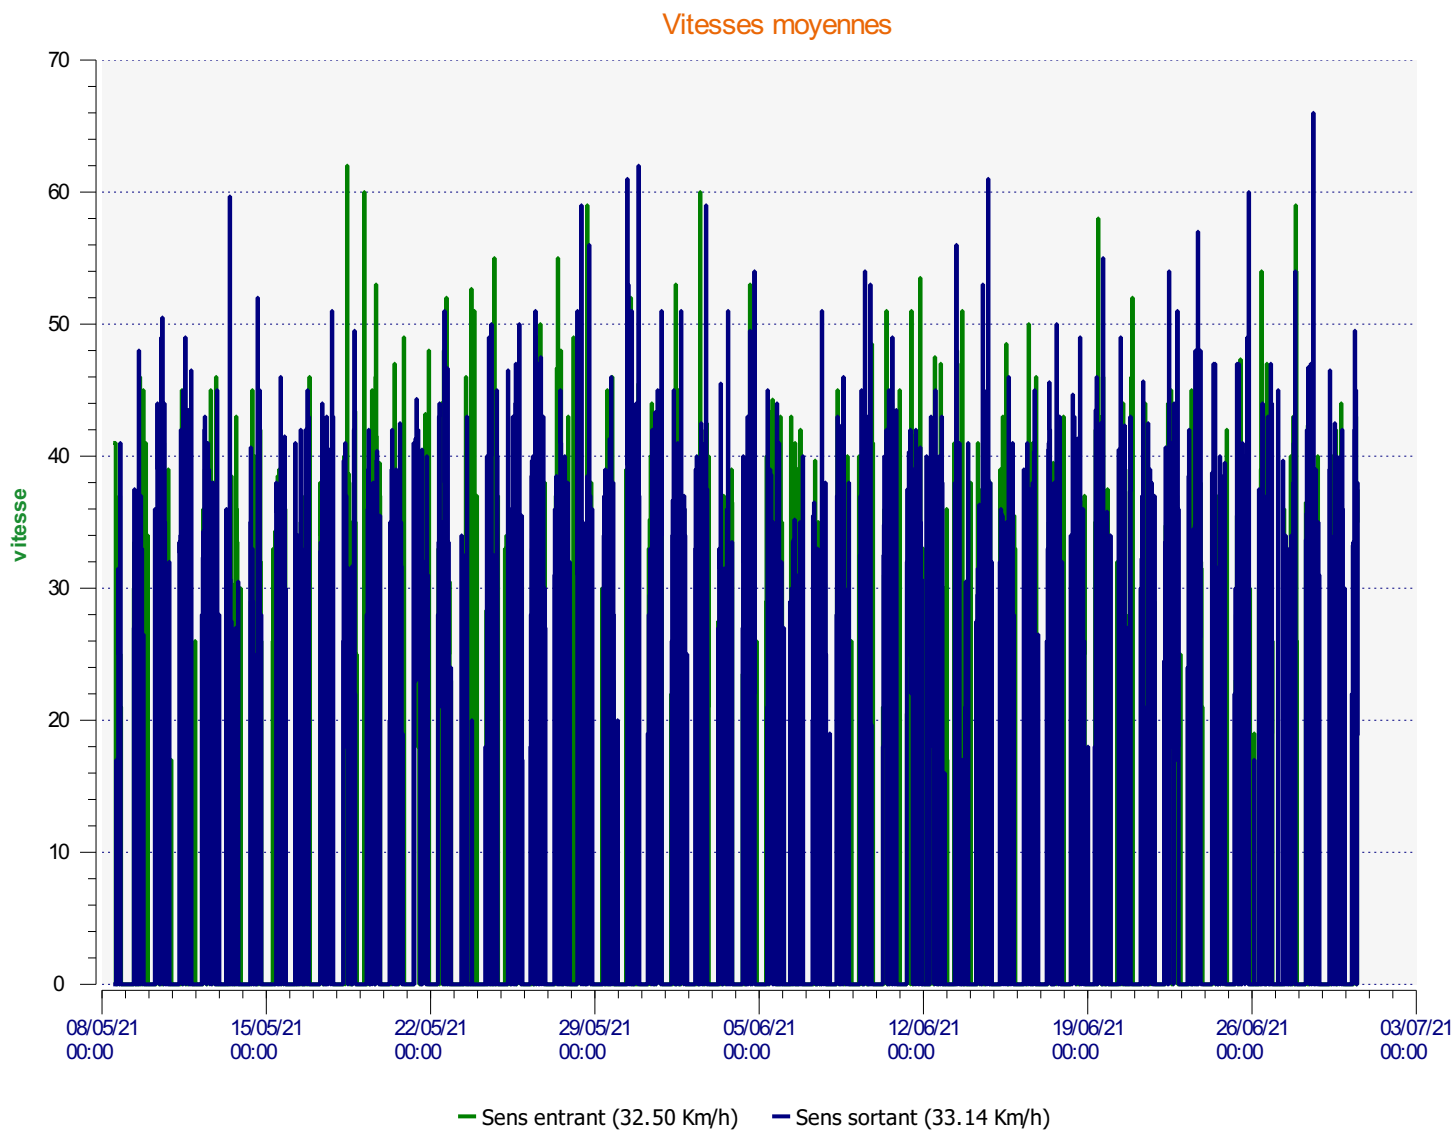

Élan Cité

DÉTECTER • INFORMER • SÉCURISER

Début d'exploitation: samedi 8 mai 2021 13:30
Fin d'exploitation: mercredi 30 juin 2021 12:00

Lieu de la mesure:

Commentaire:

Début d'exploitation: samedi 8 mai 2021 13:30
Fin d'exploitation: mercredi 30 juin 2021 12:00

Lieu de la mesure:

Commentaire:

Début d'exploitation: samedi 8 mai 2021 13:30
Fin d'exploitation: mercredi 30 juin 2021 12:00

Lieu de la mesure:

Commentaire:

Début d'exploitation: samedi 8 mai 2021 13:30
Fin d'exploitation: mercredi 30 juin 2021 12:00