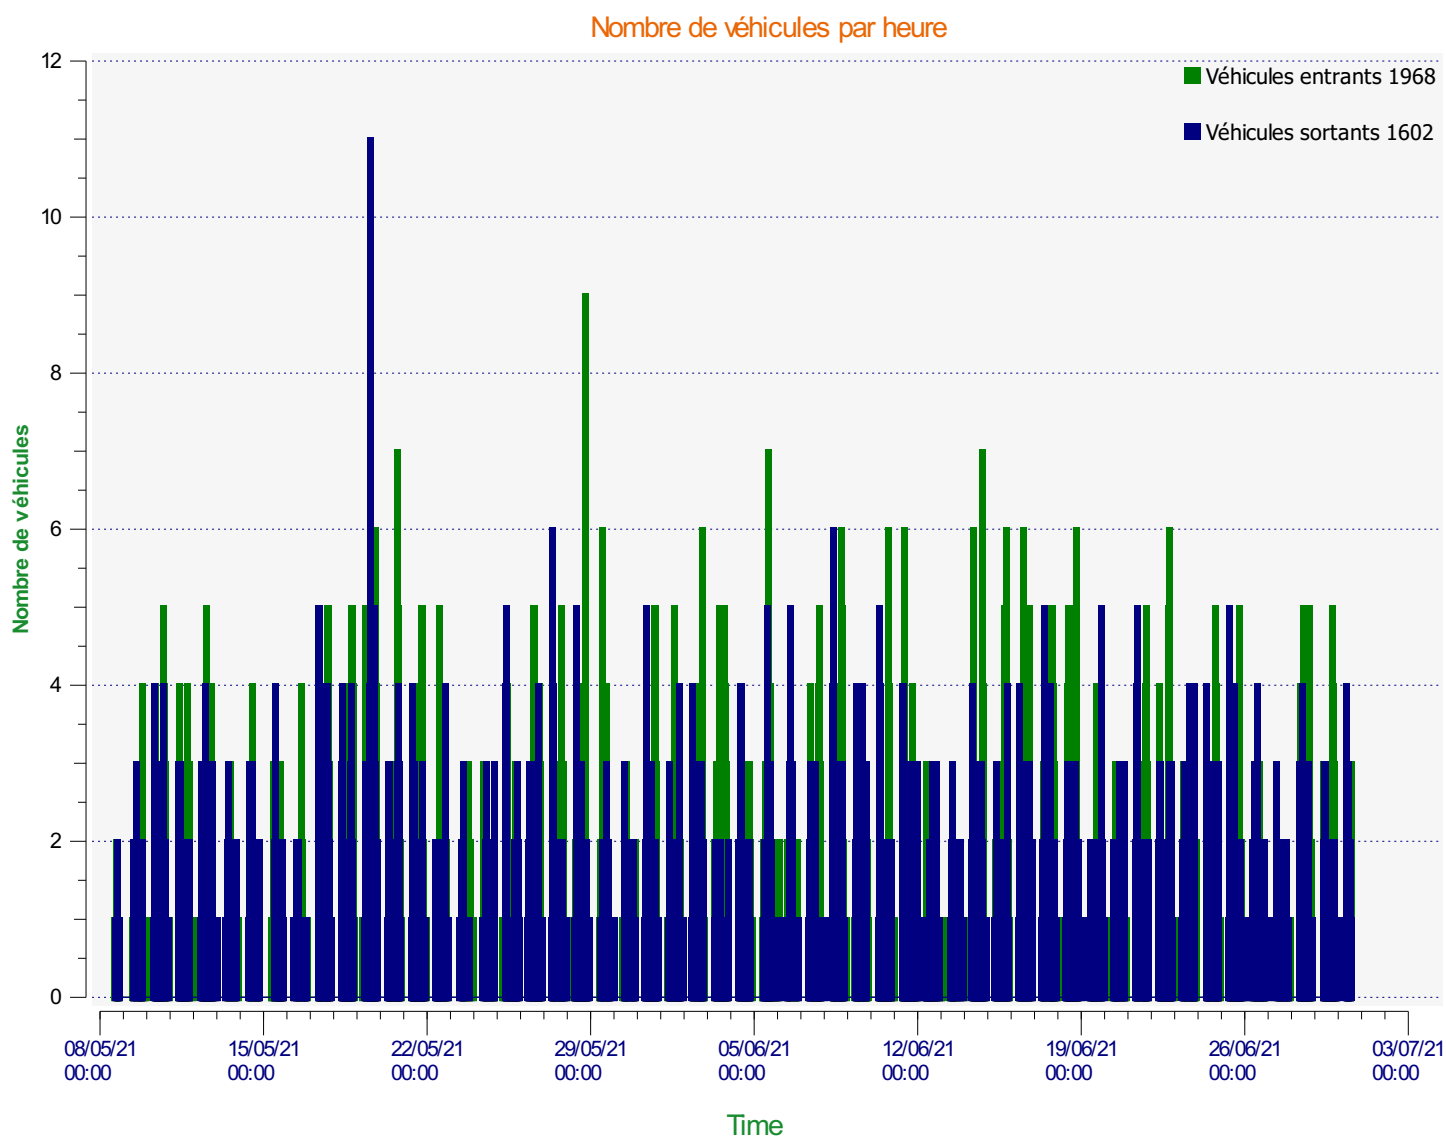

Élan Cité

DÉTECTER • INFORMER • SÉCURISER

Début d'exploitation: samedi 8 mai 2021 13:30
Fin d'exploitation: mercredi 30 juin 2021 12:00

Lieu de la mesure:

Commentaire:

Début d'exploitation: samedi 8 mai 2021 13:30
Fin d'exploitation: mercredi 30 juin 2021 12:00

Lieu de la mesure:

Commentaire:

Début d'exploitation: samedi 8 mai 2021 13:30
Fin d'exploitation: mercredi 30 juin 2021 12:00

Lieu de la mesure:

Commentaire:

Début d'exploitation: samedi 8 mai 2021 13:30
Fin d'exploitation: mercredi 30 juin 2021 12:00