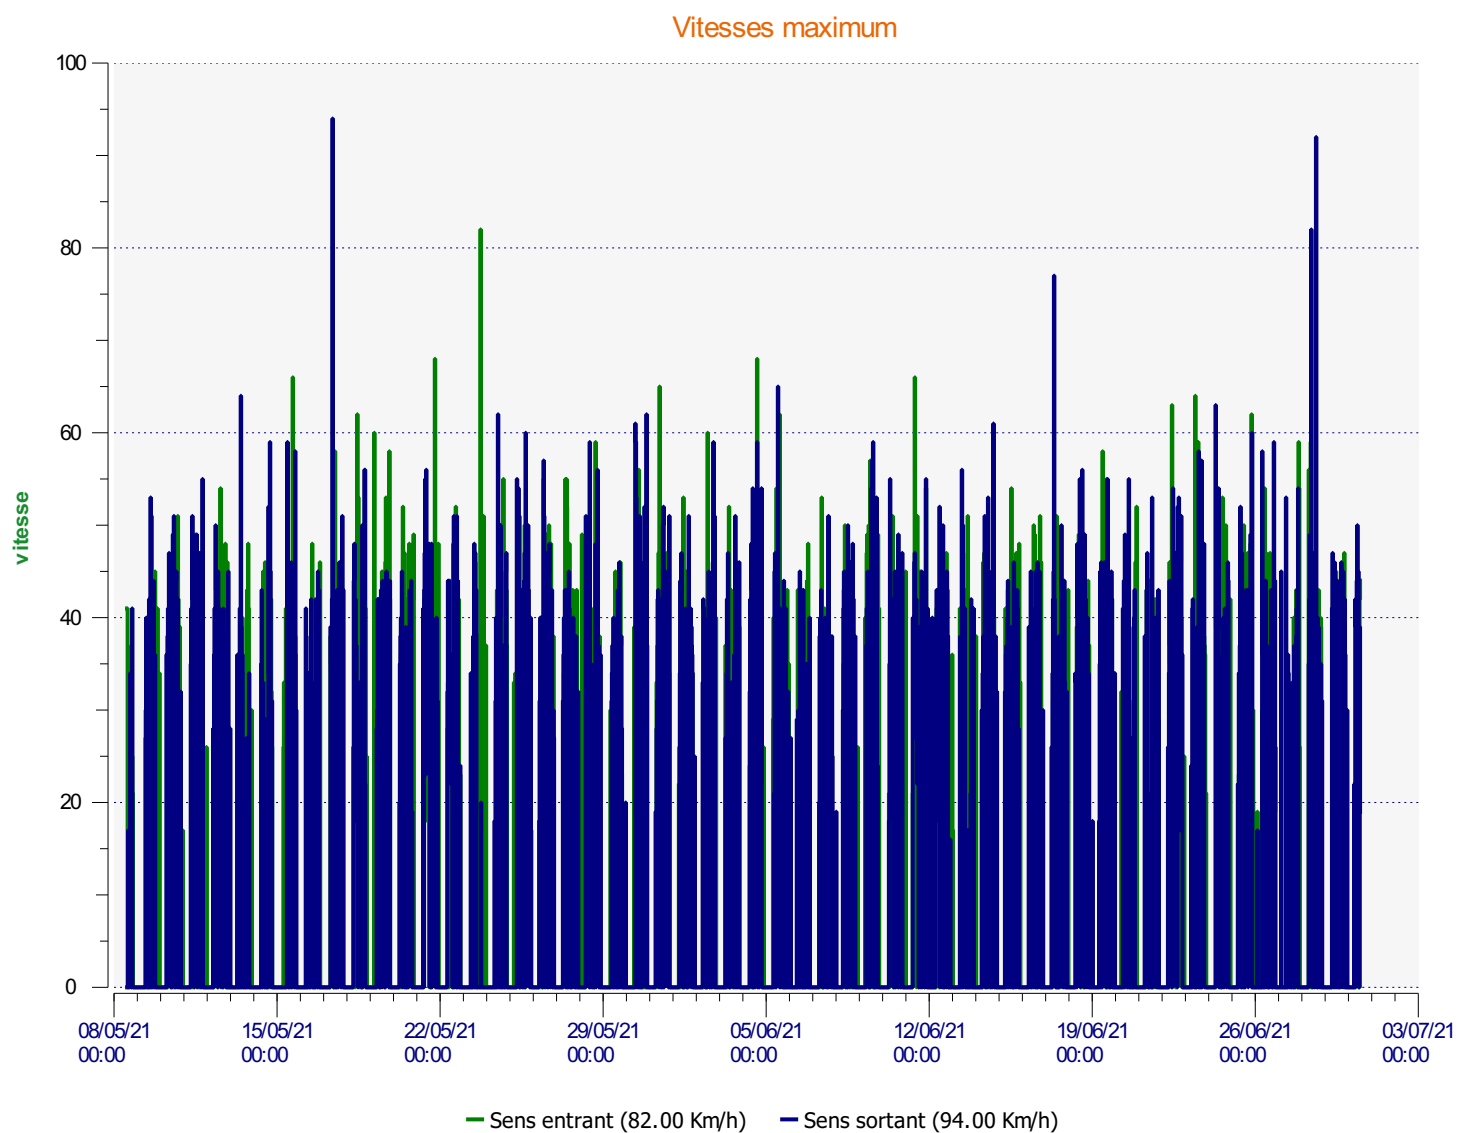

Élan Cité

DÉTECTER • INFORMER • SÉCURISER

Début d'exploitation: samedi 8 mai 2021 13:30
Fin d'exploitation: mercredi 30 juin 2021 12:00

Lieu de la mesure:

Commentaire:

Début d'exploitation: samedi 8 mai 2021 13:30
Fin d'exploitation: mercredi 30 juin 2021 12:00

Lieu de la mesure:

Commentaire:

Début d'exploitation: samedi 8 mai 2021 13:30
Fin d'exploitation: mercredi 30 juin 2021 12:00

Lieu de la mesure:

Commentaire:

Début d'exploitation: samedi 8 mai 2021 13:30
Fin d'exploitation: mercredi 30 juin 2021 12:00