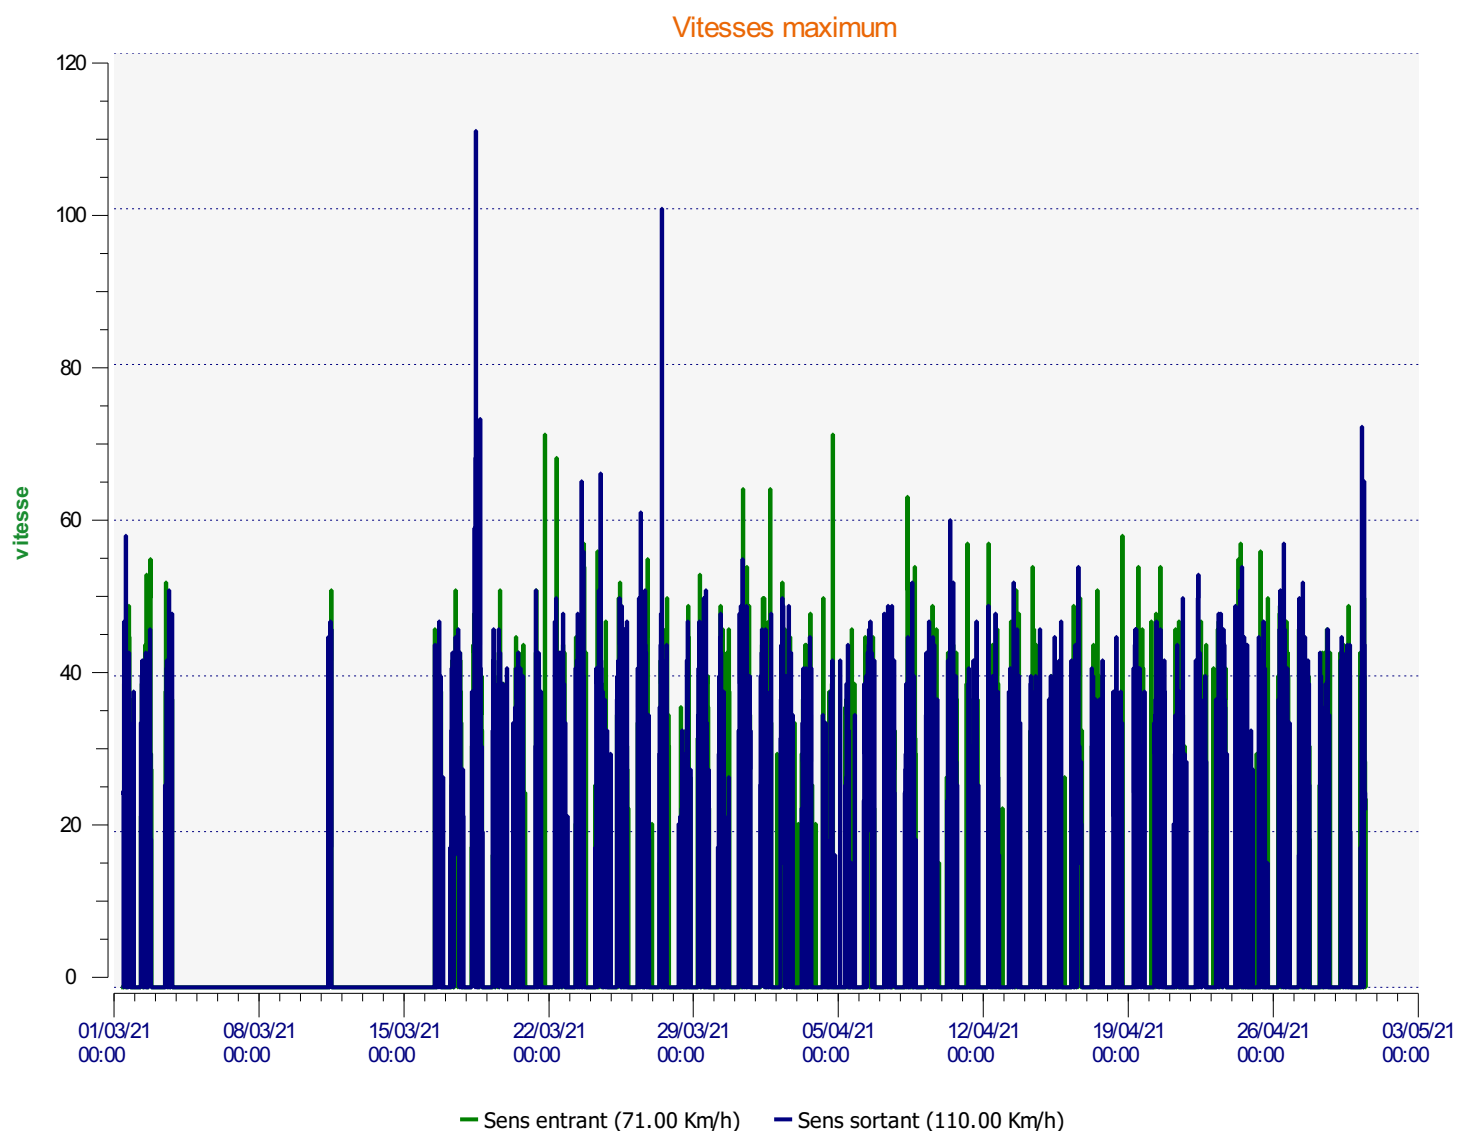

Début d'exploitation: lundi 1 mars 2021 10:30
Fin d'exploitation: vendredi 30 avril 2021 11:00

Lieu de la mesure: Chemin du Bois des Noës

Commentaire: Sens entrant : vers Les Joncs
Sens sortant : vers D983