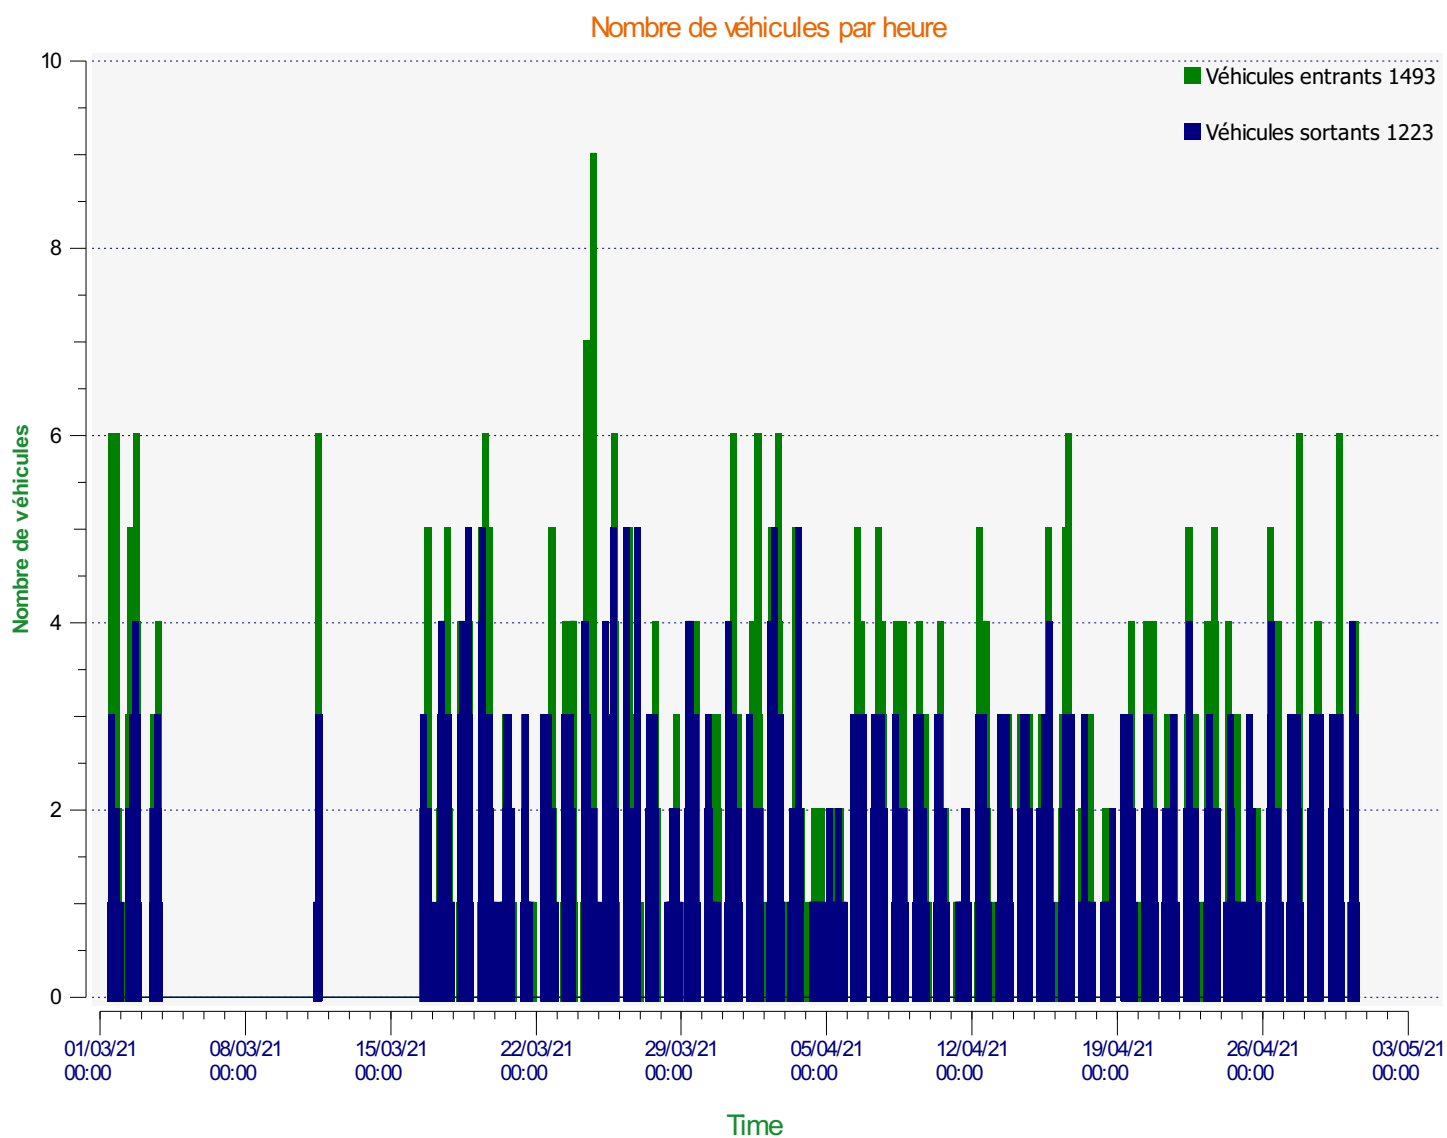

Début d'exploitation: lundi 1 mars 2021 10:30
Fin d'exploitation: vendredi 30 avril 2021 11:00

Lieu de la mesure: Chemin du Bois des Noës

Commentaire: Sens entrant : vers Les Joncs
Sens sortant : vers D983