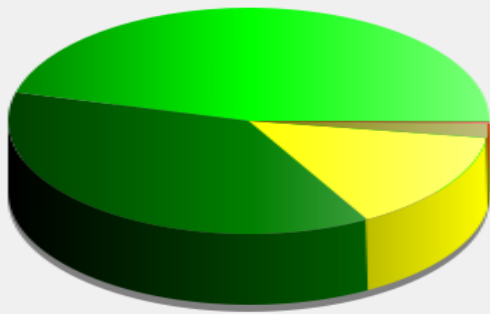

Véhicules entrants

■	<= 30 Km/h :	686 - (45.95 %)
■	31 - 40 Km/h :	556 - (37.24 %)
■	41 - 50 Km/h :	215 - (14.40 %)
■	51 - 60 Km/h :	30 - (2.01 %)
■	61 - 70 Km/h :	4 - (0.27 %)
■	71 - 80 Km/h (et +) :	2 - (0.13 %)

Début d'exploitation: lundi 1 mars 2021 10:30
Fin d'exploitation: vendredi 30 avril 2021 11:00

Lieu de la mesure: Chemin du Bois des Noës

Commentaire: Sens entrant : vers Les Joncs
Sens sortant : vers D983