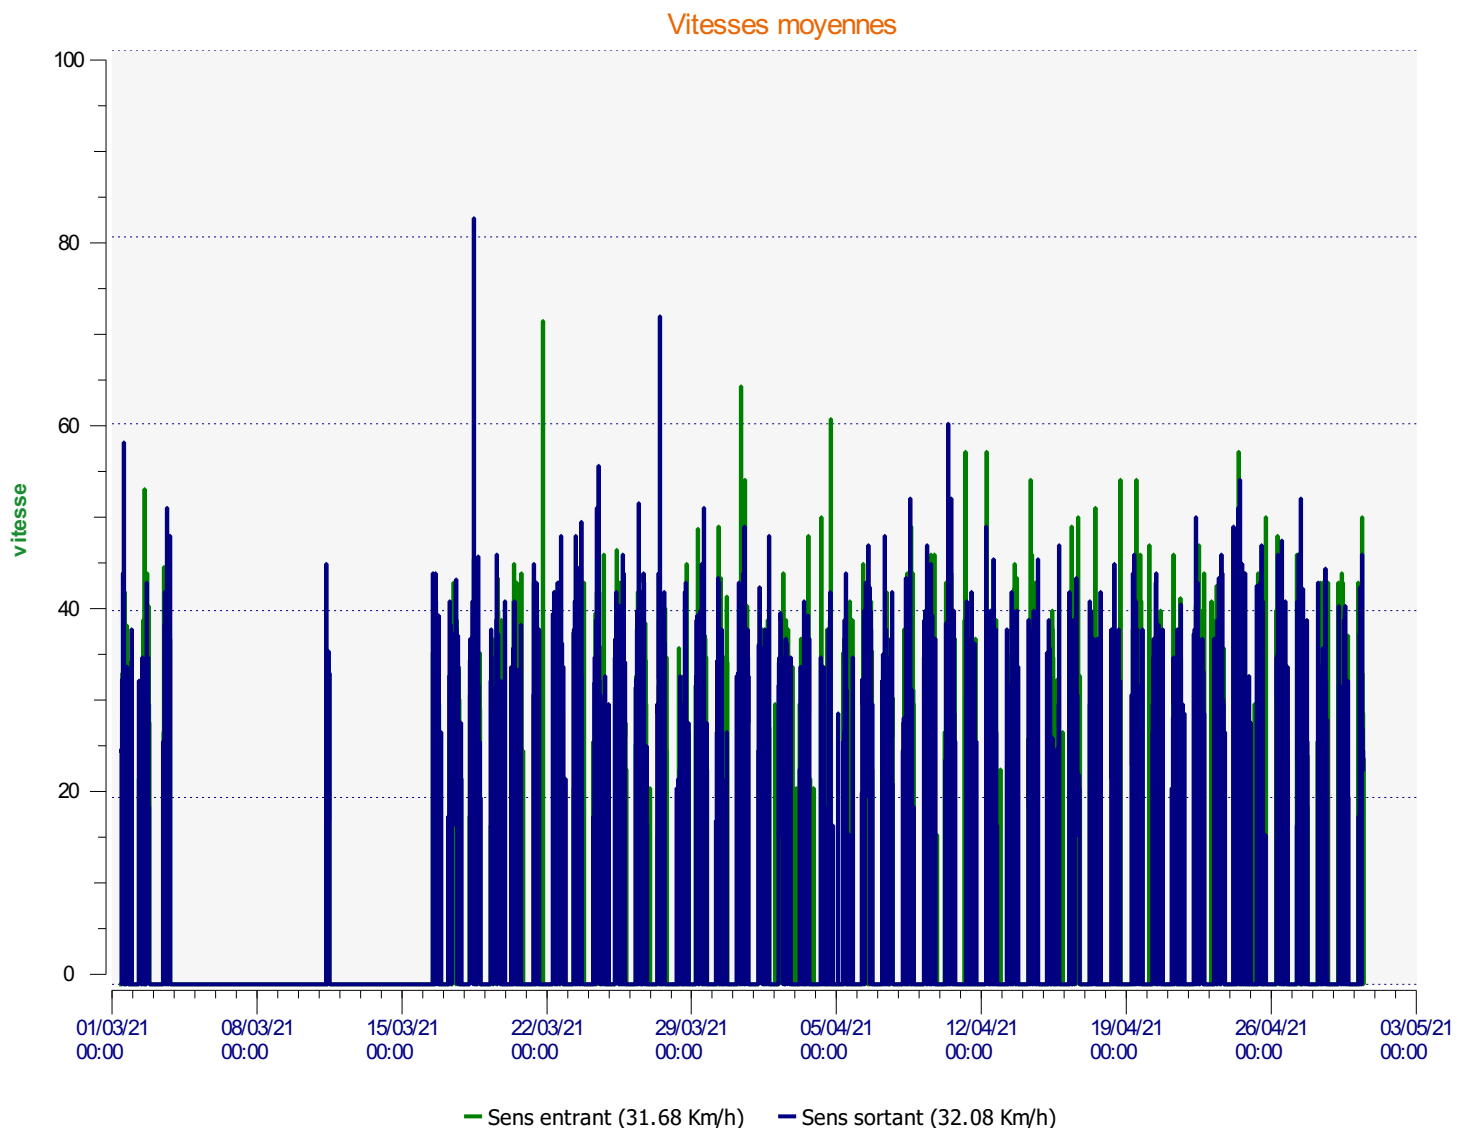

Élan Cité

DÉTECTER • INFORMER • SÉCURISER

Début d'exploitation: lundi 1 mars 2021 10:30
Fin d'exploitation: vendredi 30 avril 2021 11:00

Lieu de la mesure: Chemin du Bois des Noës

Commentaire: Sens entrant : vers Les Joncs
Sens sortant : vers D983