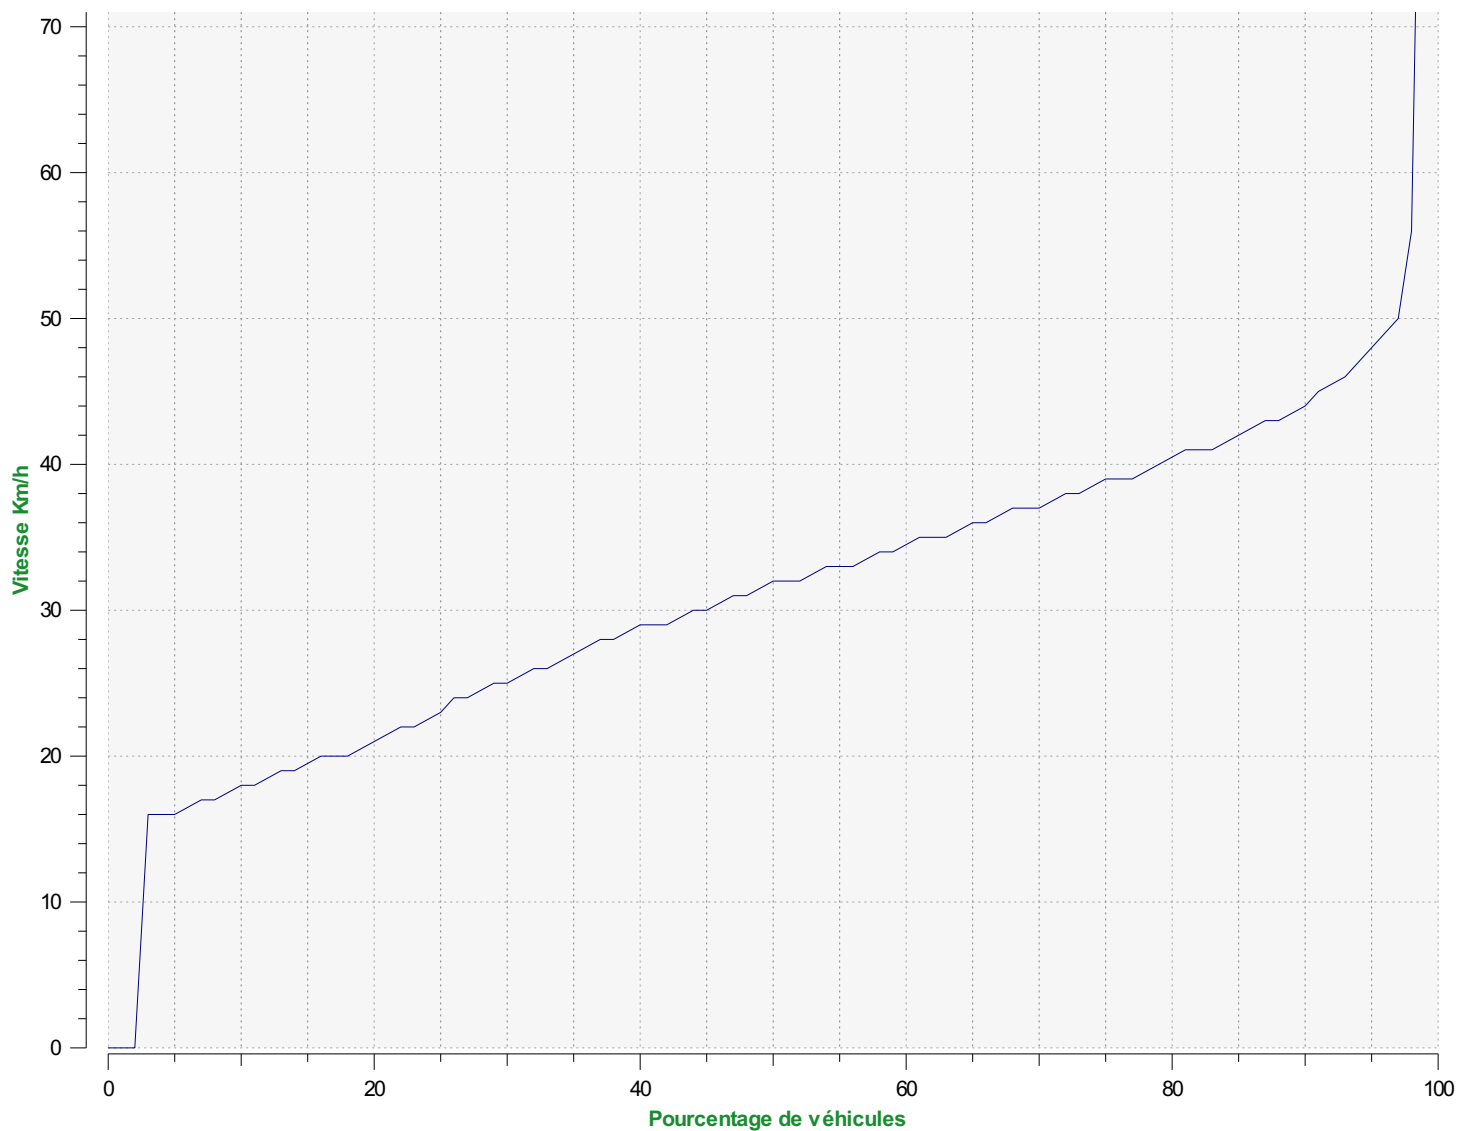

Percentiles de vitesse sens sortant

V30: 25.00Km/h **V50:** 32.00Km/h **V85:** 42.00Km/h

Début d'exploitation: lundi 1 mars 2021 10:30
Fin d'exploitation: vendredi 30 avril 2021 11:00

Lieu de la mesure: Chemin du Bois des Noës

Commentaire: Sens entrant : vers Les Joncs
Sens sortant : vers D983

Historique des mesures

Date	Nombre de relevés	Nombre véhicules	Vitesse moyenne	Vitesse maximale	Sens
30/04/2021 11:00	1	1	24.00	24.00	Entrant
30/04/2021 10:30	1	1	23.00	23.00	Sortant
30/04/2021 10:00	1	1	29.00	29.00	Entrant
30/04/2021 10:00	1	1	25.00	25.00	Sortant
30/04/2021 09:30	4	4	33.25	40.00	Entrant
30/04/2021 09:30	3	3	27.33	44.00	Sortant
30/04/2021 09:00	1	1	50.00	50.00	Entrant
30/04/2021 09:00	2	2	46.00	65.00	Sortant
30/04/2021 07:30	3	3	40.33	48.00	Sortant
30/04/2021 07:00	2	2	25.50	33.00	Entrant
30/04/2021 07:00	2	2	40.00	43.00	Sortant
30/04/2021 06:30	3	3	30.33	31.00	Entrant
30/04/2021 06:30	4	4	42.50	72.00	Sortant
30/04/2021 06:00	2	2	37.50	40.00	Sortant
30/04/2021 05:00	1	1	18.00	18.00	Sortant
30/04/2021 04:30	1	1	43.00	43.00	Entrant
29/04/2021 17:00	1	1	20.00	20.00	Sortant
29/04/2021 16:30	3	3	37.33	40.00	Entrant
29/04/2021 16:30	2	2	32.50	44.00	Sortant
29/04/2021 16:00	2	2	35.50	36.00	Entrant
29/04/2021 15:30	2	2	34.50	35.00	Entrant
29/04/2021 15:30	3	3	24.67	29.00	Sortant
29/04/2021 15:00	6	6	33.67	49.00	Entrant
29/04/2021 14:00	2	2	35.00	40.00	Entrant
29/04/2021 13:30	1	1	30.00	30.00	Entrant
29/04/2021 13:30	2	2	40.50	44.00	Sortant
29/04/2021 13:00	1	1	40.00	40.00	Sortant
29/04/2021 12:30	2	2	32.50	43.00	Sortant
29/04/2021 12:00	1	1	27.00	27.00	Entrant
29/04/2021 12:00	1	1	39.00	39.00	Sortant
29/04/2021 11:30	1	1	35.00	35.00	Entrant
29/04/2021 11:00	2	2	26.00	32.00	Entrant
29/04/2021 10:30	1	1	43.00	43.00	Entrant
29/04/2021 10:30	2	2	30.00	42.00	Sortant
29/04/2021 10:00	3	3	31.33	36.00	Entrant
29/04/2021 10:00	1	1	19.00	19.00	Sortant
29/04/2021 09:30	1	1	44.00	44.00	Entrant
29/04/2021 09:00	1	1	41.00	41.00	Entrant
29/04/2021 08:00	2	2	23.50	28.00	Entrant
29/04/2021 08:00	2	2	17.50	18.00	Sortant
29/04/2021 07:30	2	2	33.00	36.00	Entrant
29/04/2021 07:30	2	2	24.00	31.00	Sortant
29/04/2021 07:00	3	3	28.33	36.00	Entrant
29/04/2021 07:00	3	3	32.00	45.00	Sortant
29/04/2021 06:30	2	2	30.50	31.00	Entrant
29/04/2021 06:30	2	2	28.00	36.00	Sortant
29/04/2021 06:00	2	2	40.50	42.00	Sortant
29/04/2021 05:30	1	1	43.00	43.00	Entrant
28/04/2021 17:30	1	1	43.00	43.00	Entrant
28/04/2021 16:30	2	2	31.50	40.00	Entrant